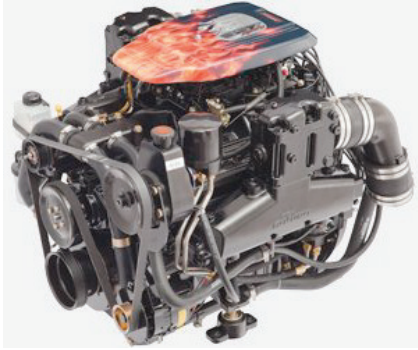

Tillägg vid behov eller vart tredje år

Tändstift, NGK BPR6EFS (Carb/TKS)	8 st	816336Q
Tändstift, NGK ITR4A15 (MPI)	8 st	8M2018369
Impeller (Carb/TKS)	1 st	59362T6
Impeller (MPI)	1 st	8M0104229
Drivrem RWC Bravo & FWC, 2704 mm	1 st	865615Q03
Drivrem RWC Alpha, 1941 mm lång	1 st	865615Q04
Kylarvätska, färdigblandad 50/50	1 st	877770Q1
Termostat (RWC - sjövattnenkyld)	1 st	807252Q5
Termostat (FWC - färskvattnenkyld)	1 st	864493
Servicesats 300 tim, 5,0L/5,7L MPI med Alphadrev samt sjövattnenkyld 2002 & nyare	1 st	8M0147068
Servicesats 300 tim, 5,0L/5,7L MPI med Bravdrev samt sjövattnenkyld 2002 & nyare	1 st	8M0147069