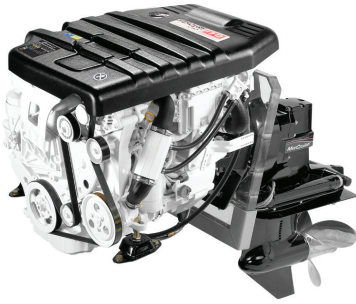

Mercury Diesel 2.0 QSD

Snabblista servicedelar och tillbehör

Åtgår vid årlig service

Benämning	Antal/Volym som åtgår	Artikel.nr
Motorolja Diesel 15W-40	6.0L	8M0096794
Oljefilter, dia 83 mm	1 (!)	895207
Oljefilter, dia 67 mm	1 (!)	879312041
Bränslefilter	1 st	879172104
Luftfilter, ver 2	1 (!)	8M0047848
Luftfilter, ver 1	1 (!)	879172143
Extreme fett, uiversal, 227g tub	1 st	8M0071838
Olja till Power Trim & Styrervo	1 st	858075QB1

Tillägg vid behov eller vart tredje år

Impeller, Sea Water Pump, Jabsco	1 (!)	896332063
Impeller, Sea Water Pump, Sherwood	1 (!)	879312025
Drivrem	1 st	879172120
Anodsats, motor	1 st	879194217
Kylarvätska, färdigblandad 50/50	1 st	877770Q1
Termostat	1 st	879150054