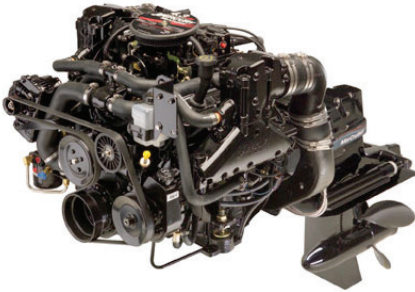

MerCruiser 4.3L TKS

Snabblista servicedelar och tillbehör

Åtgår vid årlig service

Benämning	Antal/Volym som åtgår	Artikelnr.
Motorolja 25W-40 mineral	5,2 L	8M0086224
Oljefilter	1 st	866340Q03
Bränslefilter ”spin off”	1 st	802893Q01
Extreme fett, universal, 227g tub	1 st	8M0071838
Olja till Power Trim & Styrervo	1 st	858075QB1
Servicesats 100 tim, 1993 & nyare	1 st	8M0147050

Tillägg vid behov eller vart tredje år

Tändstift, AC MR43LTS	6 st	862029
Impeller	1 st	8M0104229
Drivrem RWC Alpha, 1941 mm lång	1 st	865615Q04
Drivrem FWC Bravo, 2704 mm lång	1 st	865615Q03
Kylarväska, färdigblandad 50/50	1 st	877770Q1
Termostat (RWC - sjövattnenkyld)	1 st	807252Q5
Termostat (FWC - färskvattenkyld)	1 st	864493
Servicesats 300 tim, 1996 & nyare	1 st	8M0147063